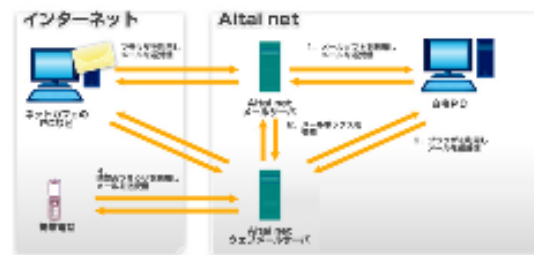

Below the main content, there is a section titled **ご加入中のお客様** (For current customers). This section contains five circular icons with corresponding text labels below them:

- 標準サービスのご案内** (Standard Service Introduction): This icon, which depicts a globe, is highlighted with a red rectangular box. A speech bubble with the word **クリック** (Click) points to this icon.
- オプションサービスのご案内** (Option Service Introduction): Icon shows a laptop with a globe and the word "Option".
- セルフページ** (Self-Page): Icon shows a browser window with a user profile.
- お客様サポート** (Customer Support): Icon shows two speech bubbles.
- マニュアル** (Manual): Icon shows a document with a gear.

② 「標準サービス」画面表示後、「ウェブメール」ボタンをクリック

クリック

テクニカルサポート

③ 「ウェブメールサービス」画面表示後、「ウェブメールサービスにログインする」をクリック

HOME > サービス > 標準サービス > ウェブメールサービス

## ウェブメールサービス

利用する場所を選ばない便利なメールサービス、それがAitai net ウェブメールです。

ホームページにアクセスできる環境さえあれば、便利に使えるウェブメールが無料でご利用頂ける『ウェブメール』

ご自宅以外のパソコン、携帯電話からのアクセスを実現いたしました！出張先や海外旅行先など、どこからでもAitai netのアドレスでメールを送ったり、受け取ったりできます。あなたのプライベートに最適です！